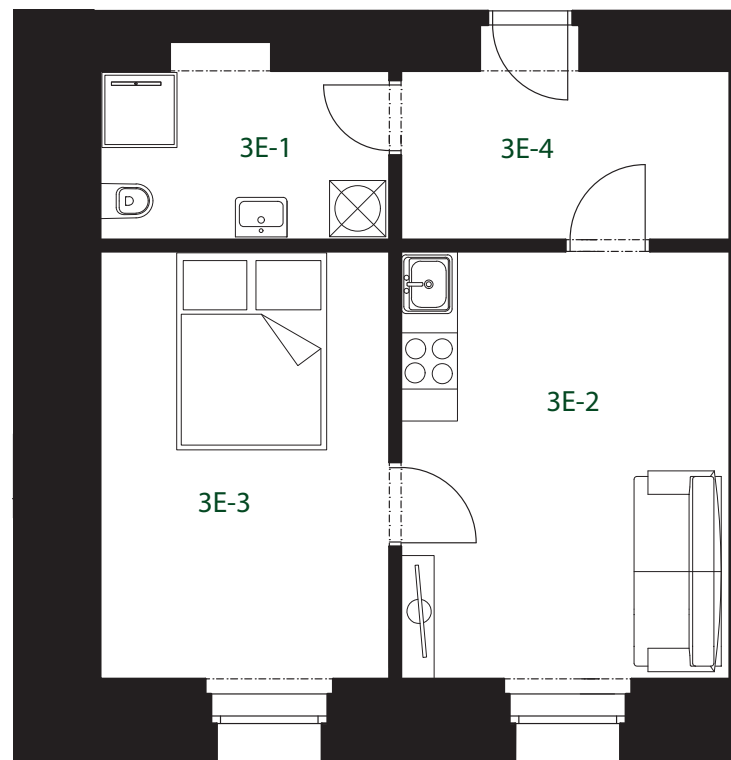

ZELENÁ ENERGIE

Nízkoenergetický
bytový dům

Byt č. 3E

2+kk

3. NP

PENB: D

JV

MÍSTNOST		PLOCHA
3E-1	Koupelna	5,80 m ²
3E-2	Kuchyně + Pokoj	16,16 m ²
3E-3	Pokoj	14,25 m ²
3E-4	Předsíň	6,81 m ²
CELKEM		43,02 m²

PŮDORYS 3. NP

člen skupiny ALETT group

POZNÁMKA

Schéma zobrazuje zjednodušené řešení pro marketingové účely, které má pouze ilustrativní charakter a nemusí zcela odpovídat stavebně technickému řešení bytu. Vyobrazené zařízení (nábytek, spotřebiče, atd.) nejsou součástí dodávky. Uvedené rozměry jsou čistá užitná plocha místností/bytu.