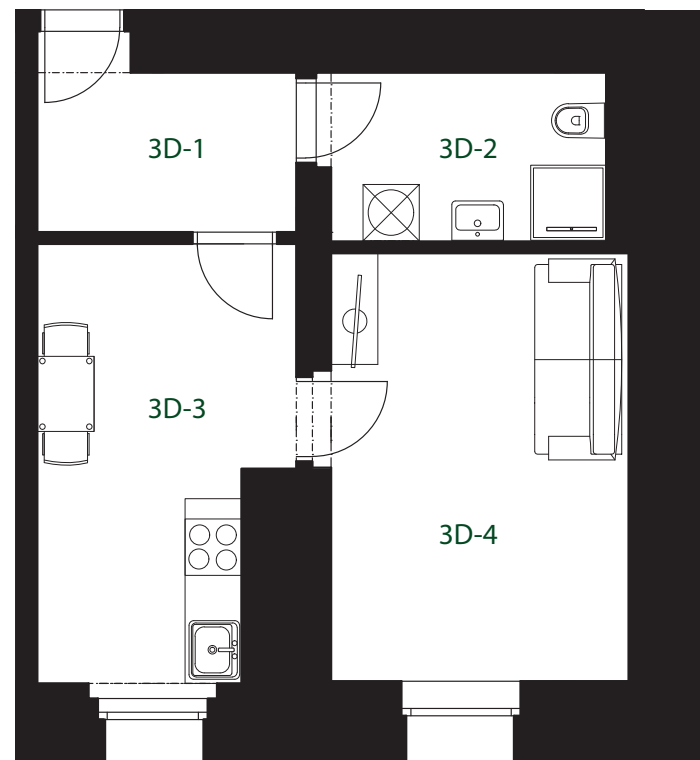

ZELENÁ ENERGIE

Nízkoenergetický
bytový dům

Byt č. 3D

2+kk

3. NP

PENB: D

JV

| MÍSTNOST | | PLOCHA |
|---------------|-----------------|----------------------------|
| 3D-1 | Předsíň | 5,13 m ² |
| 3D-2 | Koupelna | 5,38 m ² |
| 3D-3 | Kuchyně + Pokoj | 11,81 m ² |
| 3D-4 | Pokoj | 14,45 m ² |
| CELKEM | | 36,77 m² |

PŮDORYS 3. NP

člen skupiny ALETT group

POZNÁMKA

Schéma zobrazuje zjednodušené řešení pro marketingové účely, které má pouze ilustrativní charakter a nemusí zcela odpovídat stavebně technickému řešení bytu. Vyobrazené zařízení (nábytek, spotřebiče, atd.) nejsou součástí dodávky. Uvedené rozměry jsou čistá užitná plocha místností/bytu.