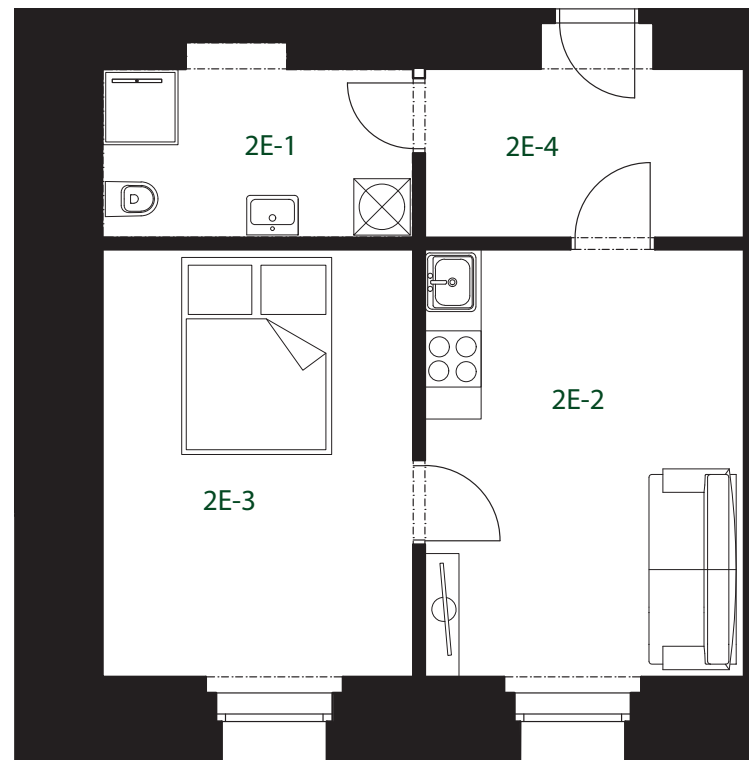

POZNÁMKA

Schéma zobrazuje zjednodušené řešení pro marketingové účely, které má pouze ilustrativní charakter a nemusí zcela odpovídat stavebně technickému řešení bytu. Vyobrazené zařízení (nábytek, spotřebiče, atd.) nejsou součástí dodávky. Uvedené rozměry jsou čistá užitná plocha místností/bytu. Prodejní plocha bytů je vypočtena dle nařízení vlády č. 366/2013 Sb. Katalogové listy se mohou měnit, developer si vyhrazuje právo na změnu. Kontaktní osoba: Jan Hrdlička, +420 721 073 950, hrdlicka@hrdlicka-reality.cz, www.hrdlicka-reality.cz