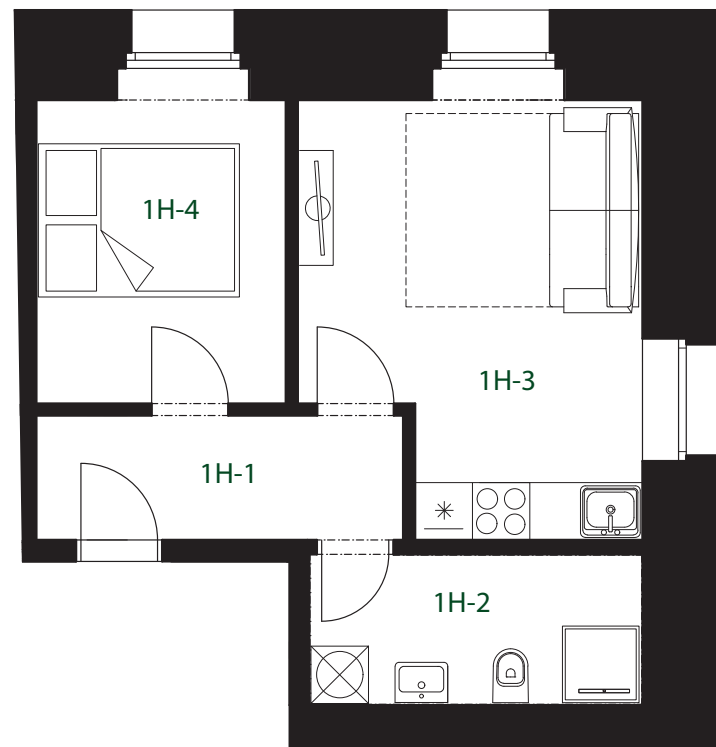

## Byt č. 1H

2+kk

1. NP

PENB: D

SZ, SV

MÍSTNOST		PLOCHA
1H-1	Předsíň	4,98 m <sup>2</sup>
1H-2	Koupelna	5,39 m <sup>2</sup>
1H-3	Kuchyně + pokoj	15,25 m <sup>2</sup>
1H-4	Pokoj	8,71 m <sup>2</sup>
<b>CELKEM</b>		<b>34,33 m<sup>2</sup></b>

## POZNÁMKA

Schéma zobrazuje zjednodušené řešení pro marketingové účely, které má pouze ilustrativní charakter a nemusí zcela odpovídat stavebně technickému řešení bytu. Vyobrazené zařízení (nábytek, spotřebiče, atd.) nejsou součástí dodávky. Uvedené rozměry jsou čistá užitná plocha místností/bytu.