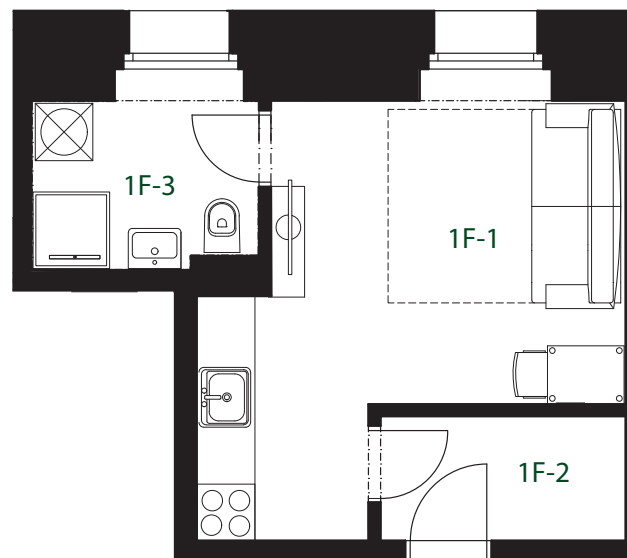

ZELENÁ ENERGIE

Nízkoenergetický
bytový dům

Byt č. 1F

1+kk

1. NP

PENB: D

SZ

MÍSTNOST		PLOCHA
1F-1	Kuchyně + pokoj	15,64 m ²
1F-2	Předsíň	3,32 m ²
1F-3	Koupelna	4,44 m ²
CELKEM		23,40 m²

PŮDORYS 1. NP

POZNÁMKA

Schéma zobrazuje zjednodušené řešení pro marketingové účely, které má pouze ilustrativní charakter a nemusí zcela odpovídat stavebně technickému řešení bytu. Vyobrazené zařízení (nábytek, spotřebiče, atd.) nejsou součástí dodávky. Uvedené rozměry jsou čistá užitná plocha místností/bytu.